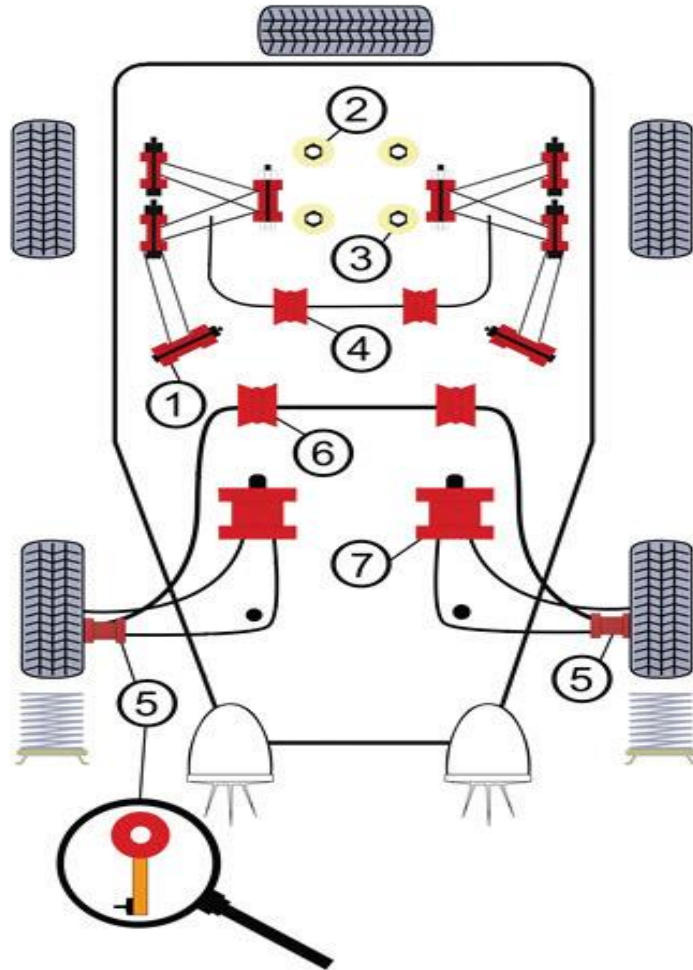

TA-Technix PU-Buchsen VA-Kit / Poly bushkit front axle BMW E36
85BM002-125

unterer Aufnahmepunkt der Koppelstange / anti roll bar link rod bush

(Bildnummer 5 / picture 5)

VA-Stabilisatorlager innen Ø25mm / front anti roll bar mounting bush with Ø25mm

(Bildnummer 6 / picture 6)

VA-Querlenker unten hinten / front lower wishbone rear bush

(Bildnummer 7 / picture 7)